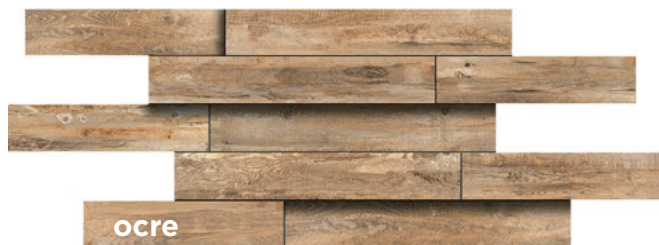

11 × 31"

Spanish Wood

SP 00 непол. natural

SP 01 непол. natural

SP 02 непол. natural

SP 03 непол. natural

SP 04 непол. natural

ДЕРЕВО / WOOD