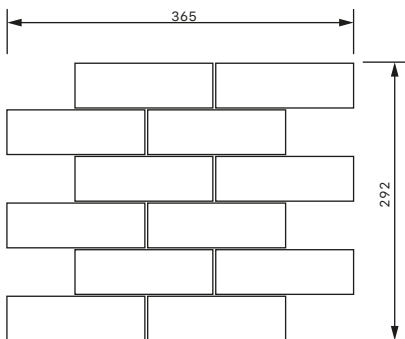

Упаковка и вес / package and weight

тип декора	формат*	size	толщ.	thk	Кол-во мозаик в 1 м², шт.**
type of décor	cm	in	mm	in	pcs
Bricks	38 × 30	15 × 12	10	25/64	9
Bricks Big	28,6 × 35	11,2 × 14	10	25/64	10

в коробке box				
шт.	м²	фут²	кг	фунт
pcs	m²	ft²	kg	lbs
10	0,86	9,26	26,62	58,7
10	0,858	9,24	22,54	49,7

в паллете pallet				
кор.	м²	фут²	кг	фунт
box	m²	ft²	kg	lbs
36	30,96	333,3	958	2 113
36	30,89	332,5	811	1 789