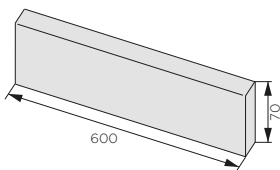

Упаковка и вес / package and weight

Изделие type	формат* cm	size in	толщ. mm	thk in	шт. pcs
Плинтус / Skirting	7 × 60	3 × 24	10	25/64	18

в коробке box			
м²	фут²	кг	фунт
m²	ft²	kg	lbs
0,756	8,14	18	39,7

в паллете pallet				
кор.	м²	фут²	кг	фунт
box	m²	ft²	kg	lbs
48	36,288	391	864	1 905