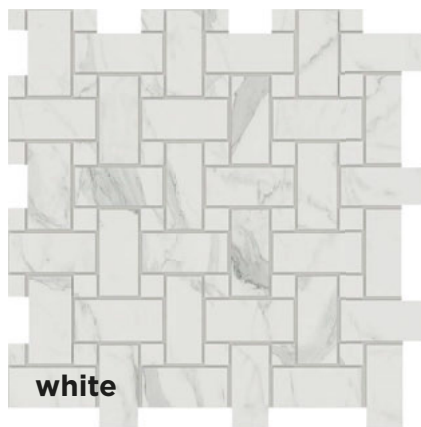

Montis

white

MN 01 непол. natural / полир. polished