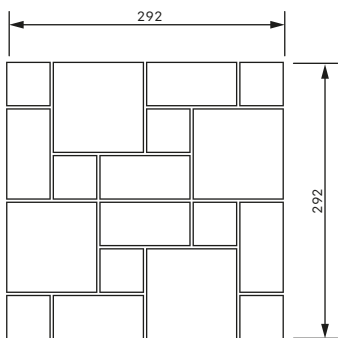

Мозаика может быть использована в качестве бордюра
Mosaic can be used as a borde

Упаковка и вес / package and weight

тип декора type of décor	формат* cm	size in	толщ. mm	thk in	Кол-во мозаик в 1 м², шт.** pcs
ZigZag	30 × 30	12 × 12	10	25/64	11

в коробке box				
шт.	м²	фут²	кг	фунт
pcs	m²	ft²	kg	lbs
10	0,86	9,26	20,7	45,6

в паллете pallet				
кор.	м²	фут²	кг	фунт
box	m²	ft²	kg	lbs
36	30,96	333,3	745	1 643