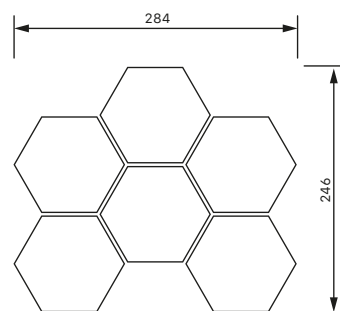

ДЕРЕВО / WOOD

old grey

SP 03 полир. polished
SP 03 непол. natural

ocre

SP 04 полир. polished
SP 04 непол. natural

Упаковка и вес / package and weight

тип декора type of décor	формат* cm	size in	толщ. mm	thk in	Кол-во мозаик в 1 м ² , шт.** pcs	в коробке box					в паллете pallet				
						шт. pcs	м ² m ²	фут ² ft ²	кг kg	фунт lbs	кор. box	м ² m ²	фут ² ft ²	кг kg	фунт lbs
Hexagon	25×28,5	9,8×11,2	10	25/64	14	10	0,507	5,46	16,67	36,8	36	18,25	196,5	600	1 323