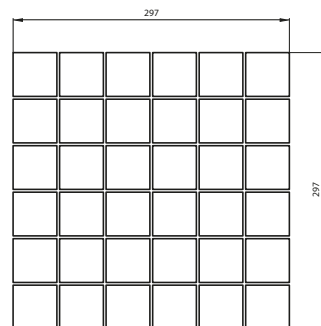

Мозаика может быть использована в качестве бордюра
Mosaic can be used as a border

Упаковка и вес / package and weight

тип декора	формат*	size	толщ.	thk	Кол-во мозаик в 1 м², шт.**
type of décor	cm	in	mm	in	pcs
Mosaico 5 × 5 (2 × 2)	30 × 30	12 × 12	10	25/64	11

в коробке box					
шт.	м²	фут²	кг	фунт	
pcs	m²	ft²	kg	lbs	
10	0,9	9,69	20,7	45,6	

в паллете pallet					
кор.	м²	фут²	кг	фунт	
box	m²	ft²	kg	lbs	
36	32,4	348,8	745	1 643