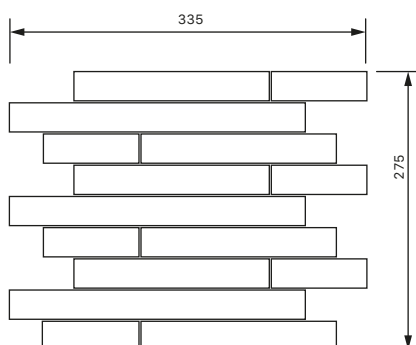

travertine

JZ 04 непол. natural

ДЕРЕВО / WOOD

КАМЕНЬ / STONE

MURETTO MIX

29 × 32 cm

MURETTO

11.4 × 12.6"