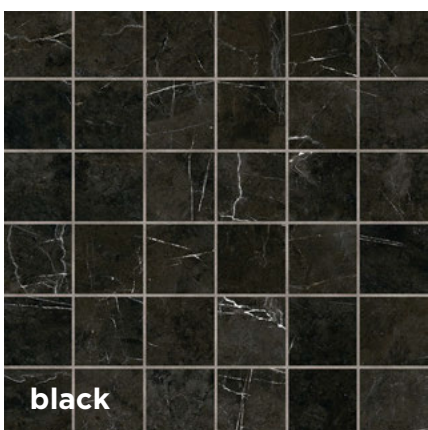

black

VS 03 непол. natural