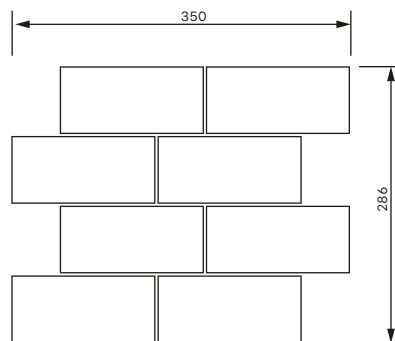

Мозаика может быть использована
в качестве бордюра
Mosaic can be used as a borde