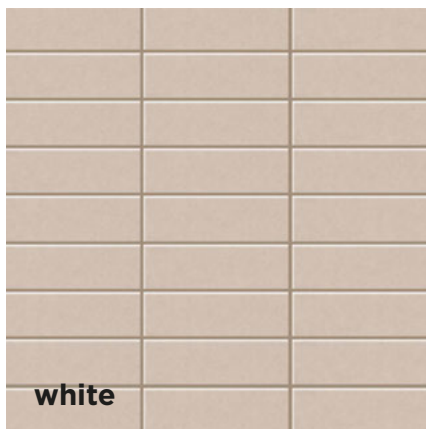

STRIPE

30 × 30 см

STRIPE
12 × 12"

Loft

white

LF 00 непол. natural