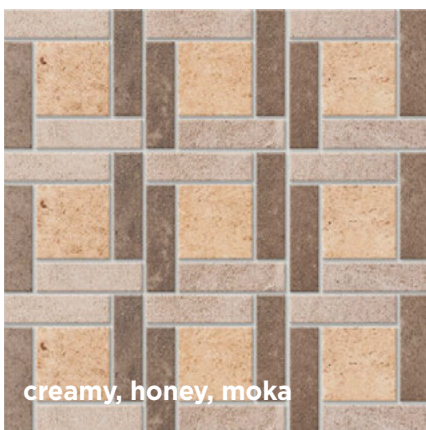

Bolero

creamy, honey, moka

BL 03/04/05 непол. natural

МРАМОР / MARBLE