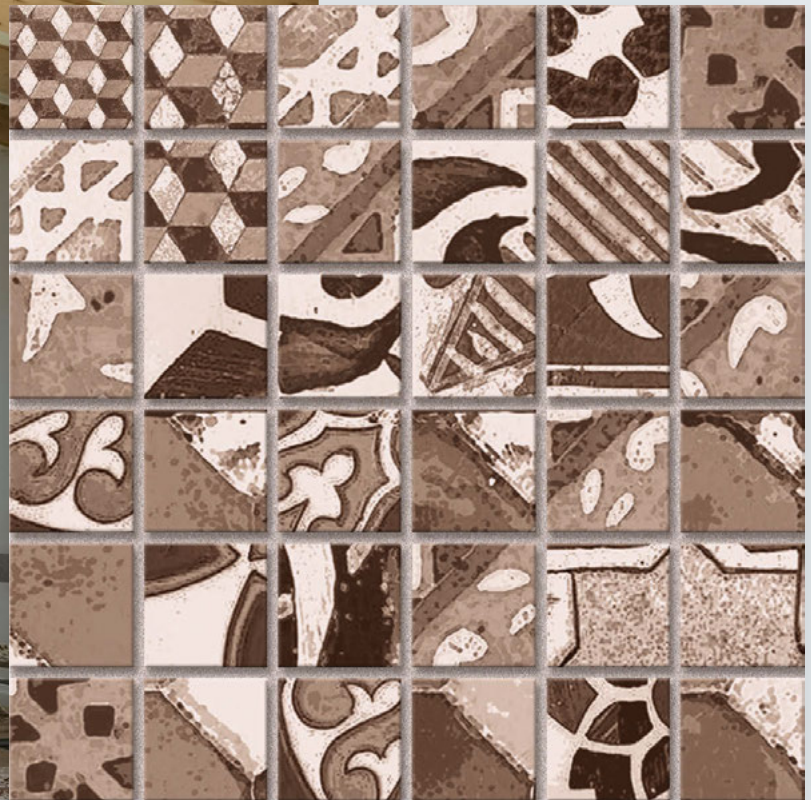

Appearance: universal mosaic with square elements of 3 or 5 cm in size. It is used in any rooms on all types of surfaces: aprons and wall cladding in private interiors, SPA areas and pools.

Surface texture: stone, marble, cement.

Interior styles: Classicism, Loft, Hi-Tech, Art Deco, Eco-Style.