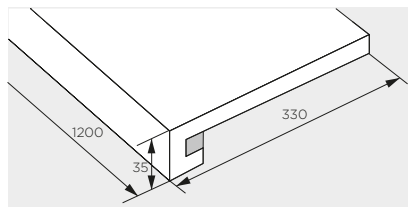

без насечек without stripes

Упаковка и вес / package and weight

Изделие type	формат* cm	size in	толщ. mm	thk in	шт. pcs
ступень с бортиком / step treads with nose	33 × 120	13,2 × 48	35	1,38	2
ступень с бортиком и подступенком / step treads with nose	33 × 120 / 14,5 × 120	13,2 × 48 / 5,7 × 48	35	1,38	2