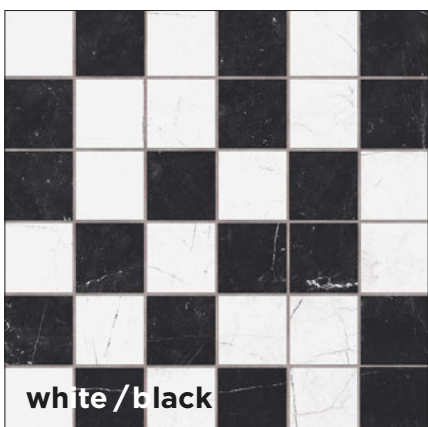

anthracite

LN 03/TE 03 лап. lappato

LN 03/TE 03 непол. natural

Vision

white

VS 01 непол. natural

VS 01 полир. polished

white/black