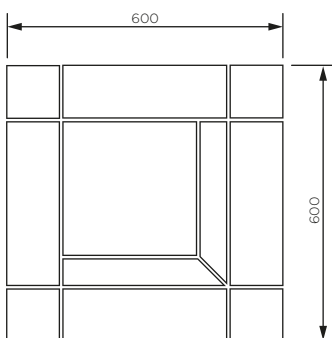

Упаковка и вес / package and weight

тип декора	формат*	size	толщ.	thk	Кол-во мозаик в 1 м², шт.**
type of décor	cm	in	mm	in	pcs
Cella Grey	60 × 60	24 × 24	10	25/64	2

в коробке box				
шт.	м²	фут²	кг	фунт
pcs	m²	ft²	kg	lbs
4	1,44	15,50	33,37	73,6

в паллете pallet				
кор.	м²	фут²	кг	фунт
box	m²	ft²	kg	lbs
30	43,2	465	1 001	2 207