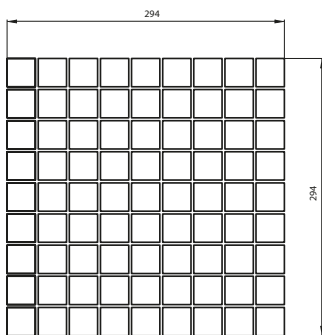

Мозаика может быть использована
в качестве бордюра
Mosaic can be used as a border

Упаковка и вес / package and weight

тип декора type of décor	формат* cm	size in	толщ. mm	thk in	Кол-во мозаик в 1 м², шт.** pcs
Mosaico 3 × 3 (1,2 × 1,2)	30 × 30	12 × 12	10	25/64	11

в коробке box				
шт. pcs	м² m²	фут² ft²	кг kg	фунт lbs
10	0,9	9,69	20,7	45,6

в паллете pallet				
кор. box	м² m²	фут² ft²	кг kg	фунт lbs
36	32,4	348,8	745	1 643