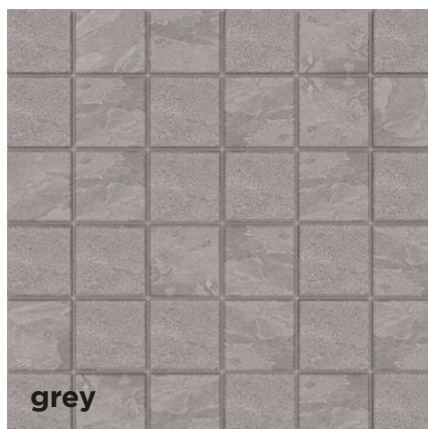

12 × 12"

Luna / Terra

beige

LN 01/TE 01 лап. lappato

LN 01/TE 01 непол. natural

grey

LN 02/TE 02 лап. lappato

LN 02/TE 02 непол. natural