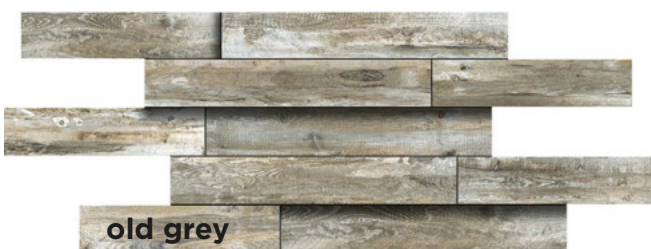

11 × 31"

Spanish Wood

SP 00 непол. natural

SP 01 непол. natural

SP 02 непол. natural

SP 03 непол. natural

SP 04 непол. natural

ДЕРЕВО / WOOD