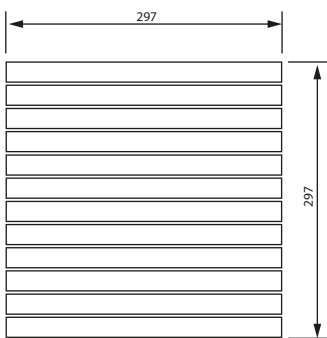

Мозаика может быть использована в качестве бордюра
Mosaic can be used as a border

Упаковка и вес / package and weight

тип декора	формат*	size	толщ.	thk	Кол-во мозаик в 1 м², шт.**
type of décor	cm	in	mm	in	pcs
Fascia	30×30	12×12	10	25/64	11

в коробке box				
шт.	м²	фут²	кг	фунт
pcs	m²	ft²	kg	lbs
10	0,9	9,69	20,7	45,6

в паллете pallet				
кор.	м²	фут²	кг	фунт
box	m²	ft²	kg	lbs
36	32,4	348,8	745	1 643