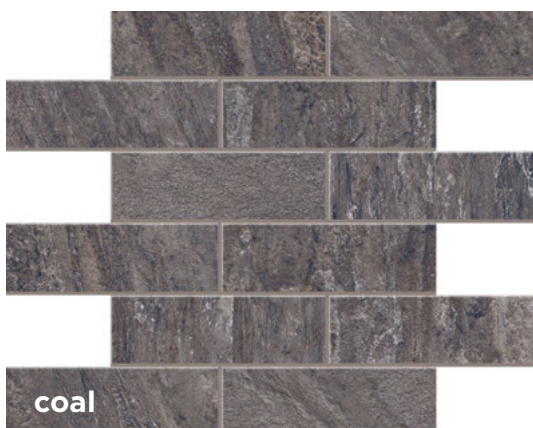

coal

QZ 03 непол. natural