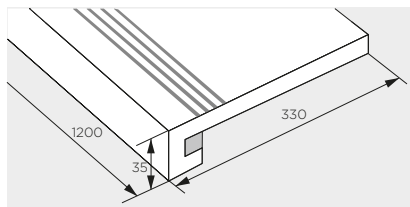

без насечек without stripes

Упаковка и вес / package and weight

Изделие type	формат* cm	size in	толщ. mm	thk in	шт. pcs
ступень с бортиком / step treads with nose	33 × 120	13,2 × 48	35	1,38	2
ступень с бортиком и подступенком / step treads with nose	33 × 120 / 14,5 × 120	13,2 × 48 / 5,7 × 48	35	1,38	2