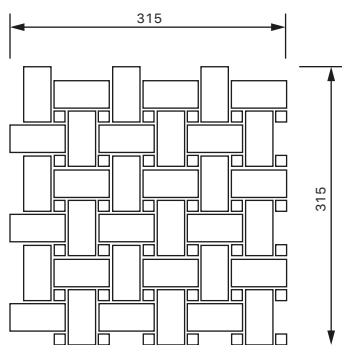

Упаковка и вес / package and weight

тип декора type of décor	формат* size		толщ. thk		Кол-во мозаик в 1 м², шт.** pcs	в коробке box					в паллете pallet				
	cm	in	mm	in		шт. pcs	м² m²	фут² ft²	кг kg	фунт lbs	кор. box	м² m²	фут² ft²	кг kg	фунт lbs
Intreccio	33 × 33	13 × 13	10	25/64	10	10	0,88	9,47	25	55,1	36	31,68	341	900	1 984