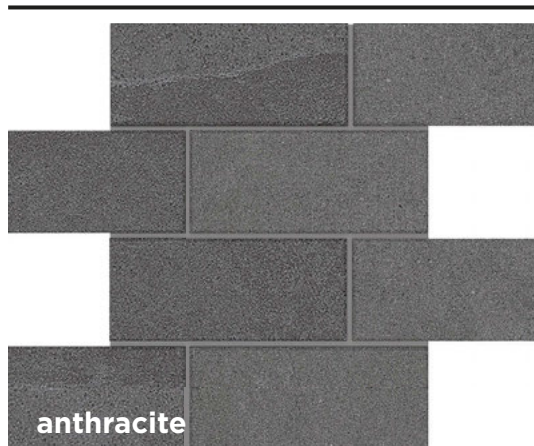

beige

LN 01/TE 01 непол. natural

grey

LN 02/TE 02 непол. natural

anthracite

LN 03/TE 03 непол. natural

Мозаика может быть использована
в качестве бордюра
Mosaic can be used as a borde

BRICKS