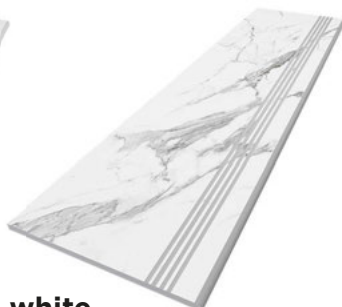

Стандартные ступени с насечками

30 × 120 см 12 × 48"

Alba

white

AB 01 непол. natural

Montis

white

MN 01 непол. natural

Spanish Wood

old grey

SP 03 непол. natural

ocre

SP 04 непол. natural

Brigantina

aged oak

BG 03 непол. natural

oak

BG 01 непол. natural

honey oak

BG 02 непол. natural

decape

BG 00 непол. natural

wenge

BG 05 непол. natural

grey oak

BG 06 непол. natural

МРАМОР / MARBLE

ДЕРЕВО / WOOD