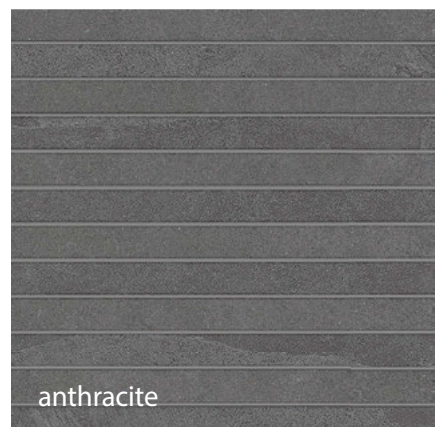

LN 02/TE 02 непол. natural

anthracite

LN 03/TE 03 непол. natural

Описание: мозаика, состоящая из чередования полос одинакового размера, но различных текстур.

Текстура поверхности: цемент, камень.

Стили интерьера: минимализм, лофт, хай-тек.