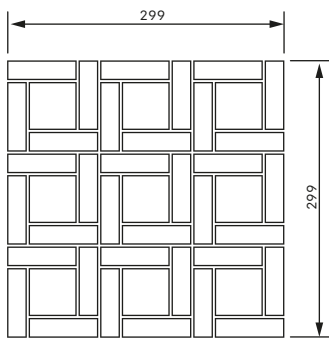

Мозаика может быть использована
в качестве бордюра
Mosaic can be used as a border

Упаковка и вес / package and weight

тип декора	формат*	size	толщ.	thk	Кол-во мозаик в 1 м², шт.**
type of décor	cm	in	mm	in	pcs
Paniere	30 × 30	12 × 12	10	25/64	11

в коробке box				
шт.	м²	фт²	кг	фунт
pcs	m²	ft²	kg	lbs
10	0,9	9,69	20,7	45,6

в паллете pallet				
кор.	м²	фт²	кг	фунт
box	m²	ft²	kg	lbs
36	32,4	348,8	745	1 643

Описание: мозаика, выполненная из прямоугольных полос разных оттенков, обрамляющих квадратные элементы.

Текстура поверхности: мрамор, камень.

Стили интерьера: прованс, барокко, ампир, классицизм.

Appearance: Mosaic made of rectangular stripes of different colours, framing square elements.

Surface texture: marble, stone.

Interior styles: Provence, Baroque, Empire, Classicism.