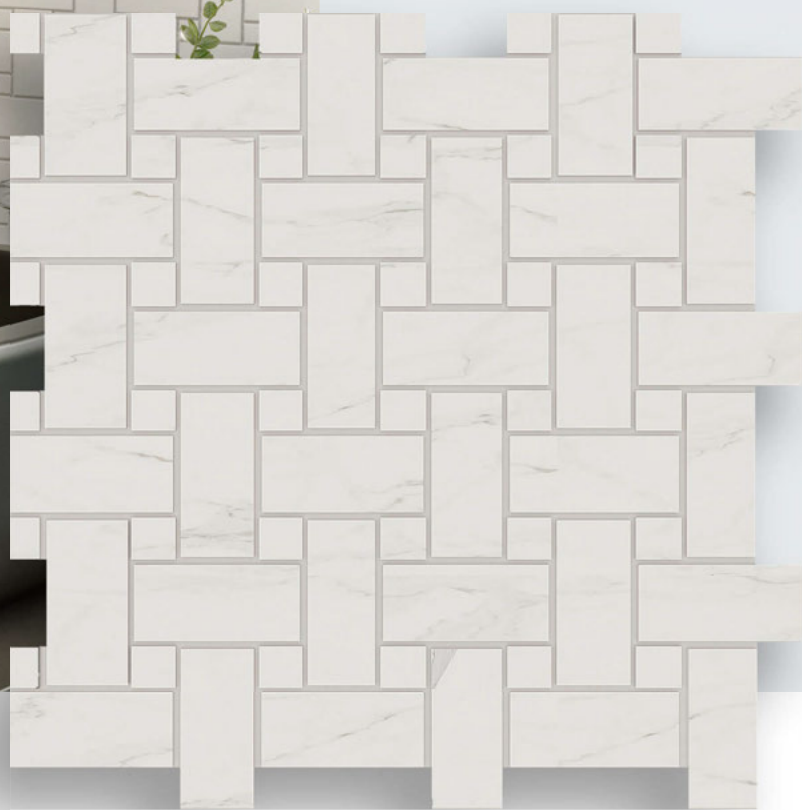

Упаковка и вес / package and weight

тип декора type of décor	формат* size		толщ. thk		Кол-во мозаик в 1 м², шт.** pcs	в коробке box					в паллете pallet				
	cm	in	mm	in		шт. pcs	м² m²	фут² ft²	кг kg	фунт lbs	кор. box	м² m²	фут² ft²	кг kg	фунт lbs
Intreccio	33 × 33	13 × 13	10	25/64	10	10	0,88	9,47	25	55,1	36	31,68	341	900	1 984