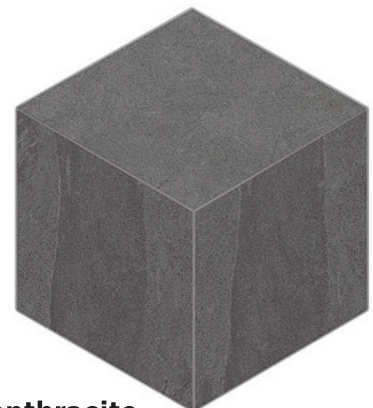

anthracite

LN 03/TE 03 непол. natural
LN 03/TE 03 лап. lappato

МРАМОР / MARBLE

ЦЕМЕНТ / CEMENT & КАМЕНЬ / STONE