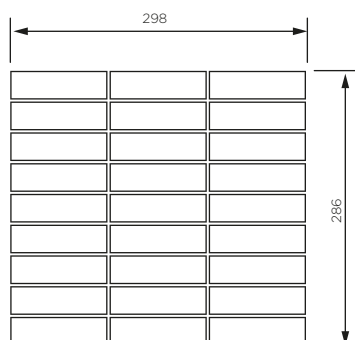

LF 04 непол. natural

Мозаика может быть использована
в качестве бордюра
Mosaic can be used as a borde

Упаковка и вес / package and weight

тип декора	формат*	size	толщ.	thk	Кол-во мозаик в 1 м ² , шт.**
type of décor	cm	in	mm	in	pcs
Stripe	30 × 30	12 × 12	10	25/64	11