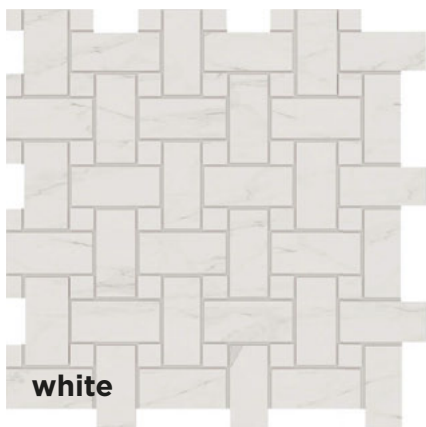

Alba

white

AB 01 непол. natural / полир. polished