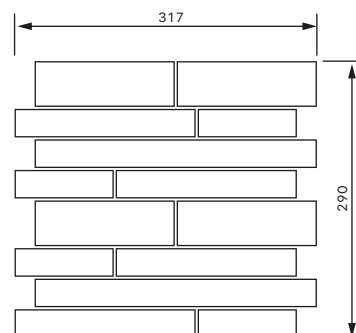

Fusion

grey

FSv1 непол. natural

brown

FSv2 непол. natural

ДИЗАЙН / DESIGN

Упаковка и вес / package and weight

тип декора type of décor	формат* cm	size in	толщ. mm	thk in	Кол-во мозаик в 1 м², шт.** pcs	в коробке box					в паллете pallet				
						шт. pcs	м² m²	фут² ft²	кг kg	фунт lbs	кор. box	м² m²	фут² ft²	кг kg	фунт lbs
Muretto	30 × 35	12 × 14	10	25/64	9	10	0,8	8,61	24,84	54,8	36	28,8	310,0	894	1 971
Muretto Mix	29 × 32	11,4 × 12,6	10	25/64	9	10	0,86	9,26	21,34	47,0	36	30,96	333,3	768	1 694