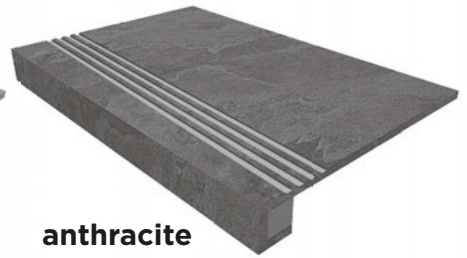

anthracite