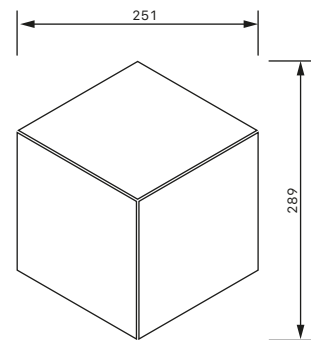

ЦЕМЕНТ / CEMENT

Упаковка и вес / package and weight

тип декора	формат*	size	толщ.	thk	Кол-во мозаик в 1 м², шт.**
type of décor	cm	in	mm	in	pcs
Cube	25 × 29	11,4 × 9,8	10	25/64	14

в коробке box				
шт.	м²	фут²	кг	фунт
pcs	m²	ft²	kg	lbs
10	0,544	5,86	18	39,7

в паллете pallet				
кор.	м²	фут²	кг	фунт
box	m²	ft²	kg	lbs
36	19,58	210,8	648	1 429