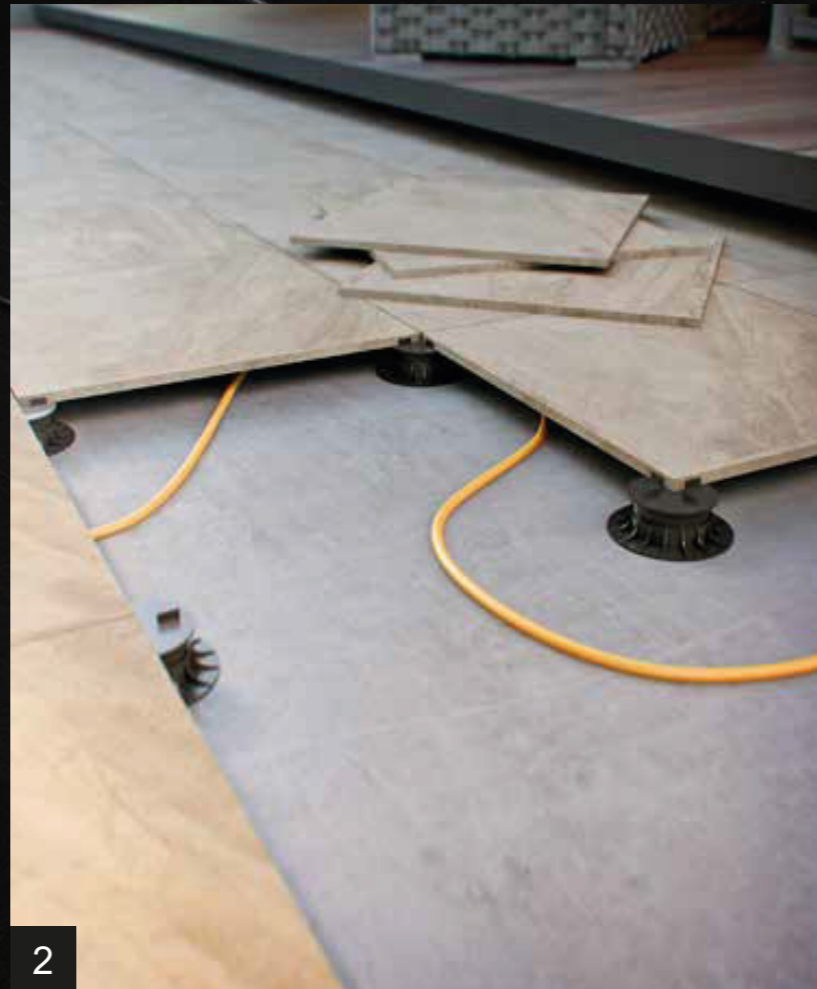

Монтаж осуществляется на различные основания:

- 1-гравий/песок
- 2-система фальш-полов
- 3-трава
- 4-бетонное основание

Устойчивость к статическим нагрузкам:
20мм - от 700 до 1050 кг
30мм - от 2400 до 3000 кг

Устойчивость к динамическим нагрузкам зависит от динамики и места приложения силы.
У керамогранита толщиной 30 мм она в 2 раза больше, чем у аналога толщиной 20мм

Ударопрочность