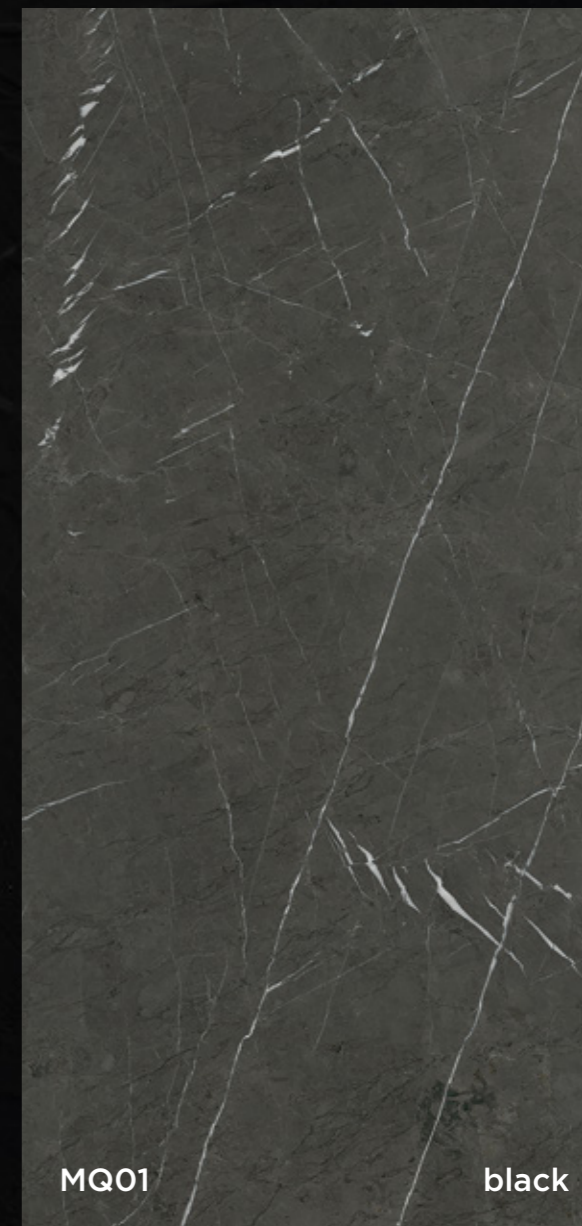

MB11/MB12

формат 1200x1200x6,5mm

V2

MARBLE

сочетается с коллекцией VISION™ Estima Ceramica

MQ01

black

**неполированный/
полированный**