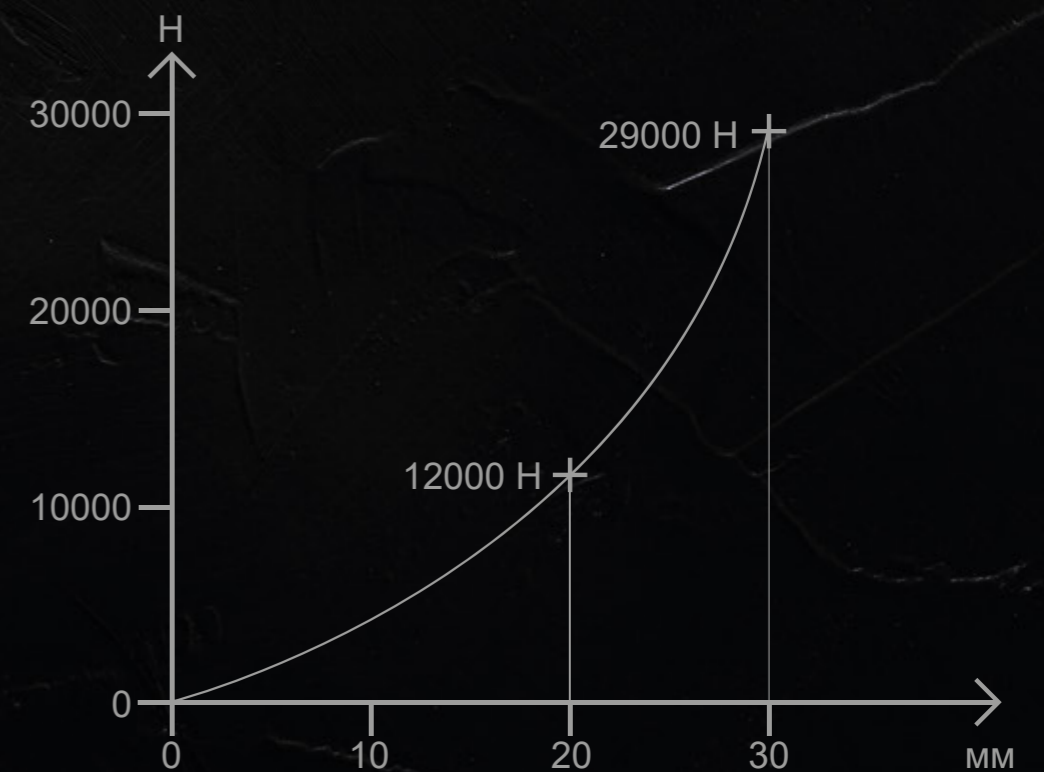

Монтаж осуществляется на различные основания:

- 1-гравий/песок
- 2-система фальш-полов
- 3-трава
- 4-бетонное основание

Устойчивость к статическим нагрузкам:
20мм - от 700 до 1050 кг
30мм - от 2400 до 3000 кг

Устойчивость к динамическим нагрузкам зависит от динамики и места приложения силы.
У керамогранита толщиной 30 мм она в 2 раза больше, чем у аналога толщиной 20мм

Ударопрочность