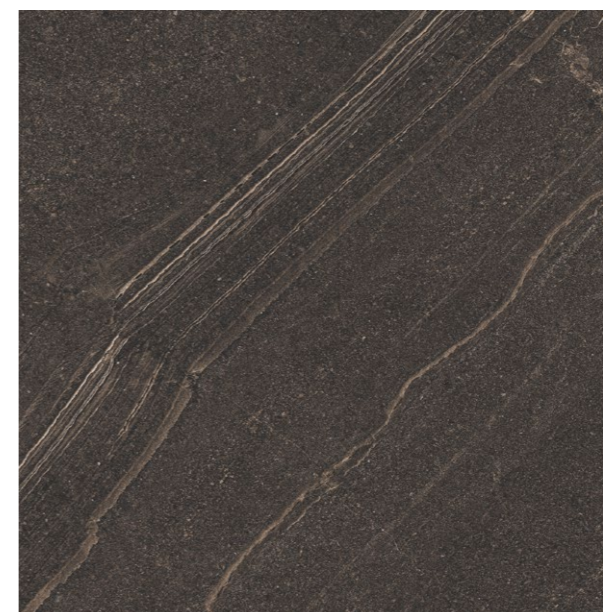

показатели противоскольжения:
slip resistance:

R9 DCOF>0,42

Gabbro. White 60x120 cm

Gabbro. Anthracite 60x60 cm, Brown 60x60 cm
 Classic Wood. Dark Grey 19,4x120 cm

GB 03 ANTHRACITE

GB 04 BROWN

разные
графические
рисунки
different
images