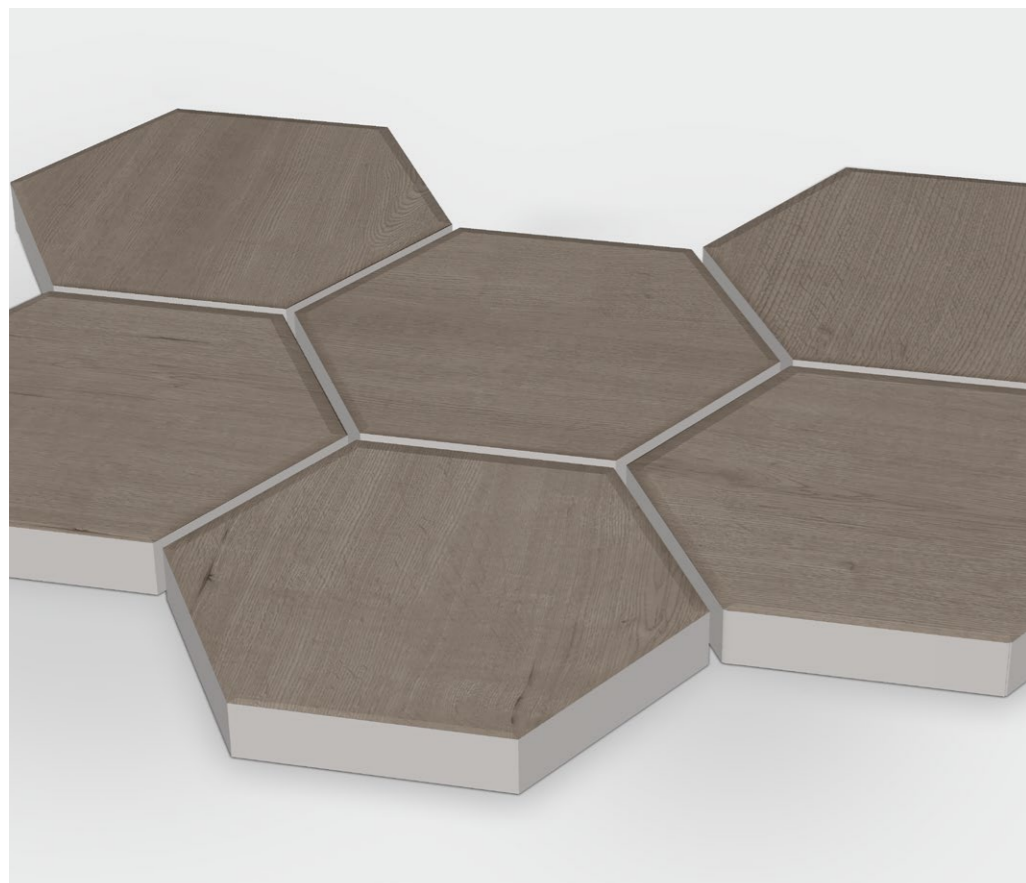

Декоративные изделия

Decors

неполированный
natural

мозаика 25 × 28,5 см.
hexagon 9,8 × 11,2"

формат	size	толщина	thk
cm	in	mm	in
■ 25 × 28,5	9,8 × 11,2	10	0,39