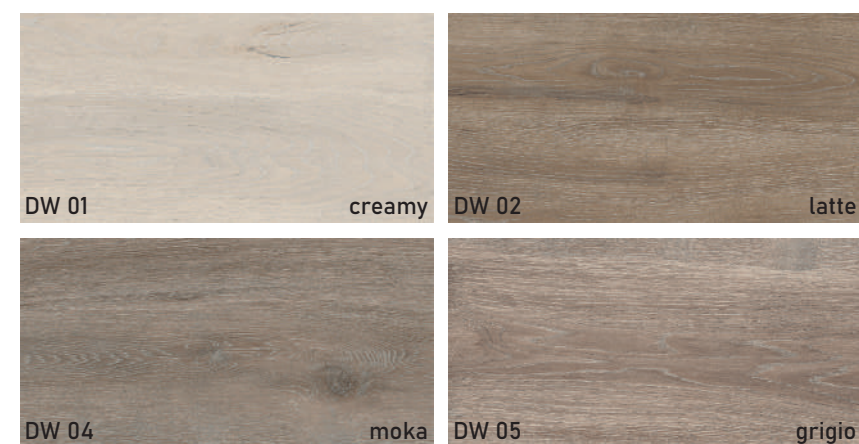

## DREAM WOOD

14,6 × 60 × 0,8 см

6 × 24 × 0,31"

30,6 × 60,9 × 0,8 см

12 × 24 × 0,31"