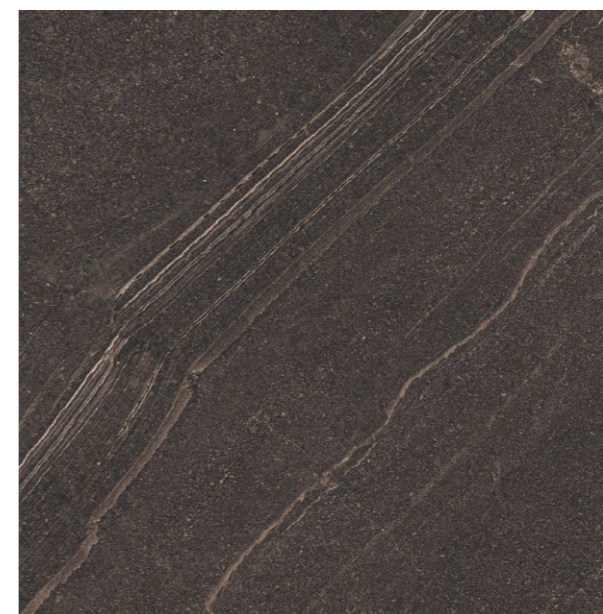

показатели противоскольжения:
slip resistance:

R9 DCOF>0,42

V2

Gabbro. White 60x120 cm

Gabbro. Anthracite 60x60 cm, Brown 60x60 cm
 Classic Wood. Dark Grey 19,4x120 cm

GB 03 ANTHRACITE

GB 04 BROWN

разные
 графические
 рисунки
 different
 images