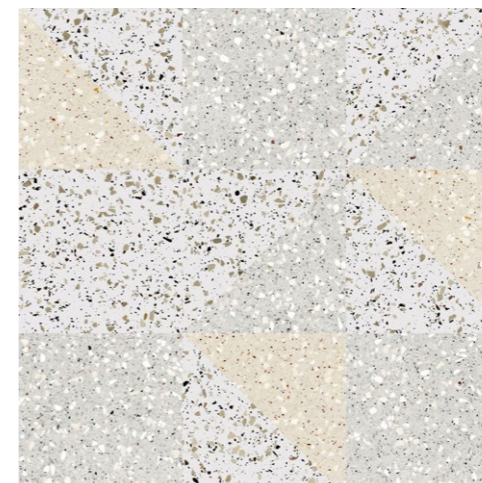

CM d03 PATCHWORK